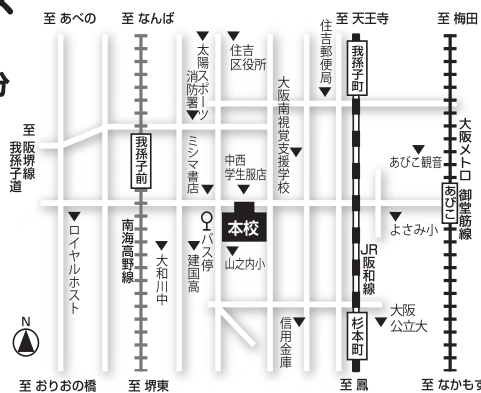

## 【参加可能クラブ】

● 女子のみ

軟式野球部	パソコン部
サッカー部	吹奏楽部
硬式テニス部	雅楽部
剣道部	茶道部
弓道部	化学部
柔道部	津軽三味線部
女子バスケット ボール部 ●	鉄道研究部
	神楽部 ●

お申し込みは  
本校ホームページから<https://www.naniwa.ed.jp>

浪速中学校

検索

こちらから  
アクセスできます。浪速中学校の  
イベント案内のページへ  
ダイレクトにアクセス

## 本校への交通アクセス

**JR 阪和線**  
我孫子町駅を  
下車→南西へ徒歩約10分  
杉本町駅を  
下車→北西へ徒歩約9分

**南海  
高野線**  
我孫子前駅を  
下車→南東へ徒歩約6分

**大阪  
メトロ  
御堂筋線**  
あびこ駅を  
下車→西へ徒歩約14分

**大阪  
シティ  
バス**  
山之内1丁目  
停留所を下車すぐ前

※実施形態や開催日時に変更がある場合は、学校ホームページでお知らせいたしますので、ご確認ください。