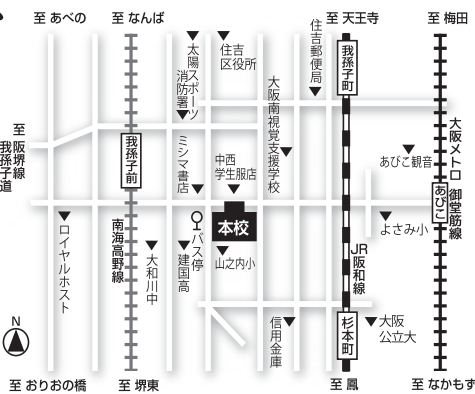

2023年 新校舎着工

100周年の節目に
2024年度完成に向けて
新中学校棟建設を
進めてまいります。

※実施形態や開催日時に変更がある場合は、学校ホームページでお知らせいたしますので、ご確認ください。

学校法人
浪速学院

浪速中学校

併設：浪速高等学校

〒558-0023 大阪市住吉区山之内2-13-57 TEL.06-6693-4031(代) <https://www.naniwa.ed.jp>

2024年度 浪速中学校入試プレテスト 開催日程・お申し込み方法

対象
小学6年生

会場は本校です。事前のお申し込みが必要です。

第1回 10/14(土)	I 類希望(3教科)	9:15~11:55 (国・算・理または社)
	II 類希望(2教科)	9:15~11:10 (国・算)
受付 8:30~	集合 9:00	*お申し込み締切:10月12日(木)

第2回 11/18(土)	I 類希望(3教科)	9:15~11:55 (国・算・理または社)
	II 類希望(2教科)	9:15~11:10 (国・算)
受付 8:30~	集合 9:00	*お申し込み締切:11月16日(木)

お申し込みは本校ホームページから

<https://www.naniwa.ed.jp>

浪速中学校

検索

こちらからアクセスできます。

浪速中学校の
イベント案内のページへ
ダイレクトにアクセス

本校への交通アクセス

- JR 阪和線**
我孫子町駅を
下車→南西へ徒歩約10分
杉本町駅を
下車→北西へ徒歩約9分
- 南海 高野線**
我孫子前駅を
下車→南東へ徒歩約6分
- 大阪メトロ 御堂筋線**
あびこ駅を
下車→西へ徒歩約14分
- 大阪シティバス**
山之内1丁目
停留所を下車すぐ前

当日、入試説明会も同時開催致します。ぜひ、ご参加ください。

※個別相談、校舎見学も実施いたします。

お問い合わせは
こちらから

TEL 06-6693-0965 (入試広報部直通)

※実施形態や開催日時に変更がある場合は、学校ホームページでお知らせいたしますので、ご確認ください。

浪速の今を知ろう!

浪速中学校では、LINE、Facebook、Instagram にそれぞれ公式アカウントを開設しています。パンフレットやサイトには掲載しきれなかった最新情報(入試関連情報など)、SNS ならではの情報(生徒の学校生活様子など)を配信していますので、この機会に是非フォローをお願いします。